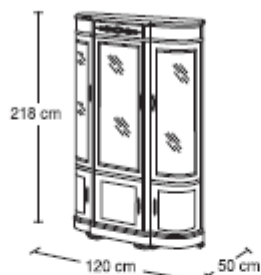

REF. 3324 / **VITRINA 120** - ВИТРИНА 120 - SHOWCASE 120 CM

PUNTOS - POINTS
CEREZO ВИШНЯ CHERRY
OLIVATO ОЛИВАТО OLIVE ASH
LACADO CON ORO ЛАК С ПАТИНОЙ И ПОЗОЛОТОЙ LACQUERED W/GOLD
LACADO CON ORO Y LINEAS DORADAS ЛАК С ПАТИНОЙ, ПОЗОЛОТОЙ И ЗОЛОТЫМИ ЛИНИЯМИ LACQUERED W/GOLD & GOLDEN LINES
LACADO CON ORO, LINEAS DORADAS Y DIBUJO ЛАК С ПАТИНОЙ ПОЗОЛОТОЙ, ЗОЛОТЫМИ ЛИНИЯМИ И РИСУНКОМ LACQUERED W/GOLD, GOLDEN LINES & DRAWINGS