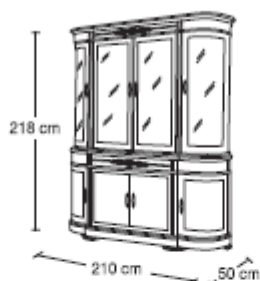

# COMEDORES • DINING ROOM

REF. 3322 / **VITRINA 210** - ВИТРИНА 210 - SHOWCASE 210 CM

PUNTOS - POINTS
<b>CEREZO</b> ВИШНЯ CHERRY
<b>OLIVATO</b> ОЛИВАТО OLIVE ASH
<b>LACADO CON ORO</b> ЛАК С ПАТИНОЙ И ПОЗОЛОТОЙ LACQUERED W/GOLD
<b>LACADO CON ORO Y LINEAS DORADAS</b> ЛАК С ПАТИНОЙ, ПОЗОЛОТОЙ И ЗОЛОТЫМИ ЛИНИЯМИ LACQUERED W/GOLD & GOLDEN LINES
<b>LACADO CON ORO, LINEAS DORADAS Y DIBUJO</b> ЛАК С ПАТИНОЙ ПОЗОЛОТОЙ, ЗОЛОТЫМИ ЛИНИЯМИ И РИСУНКОМ LACQUERED W/GOLD, GOLDEN LINES & DRAWINGS