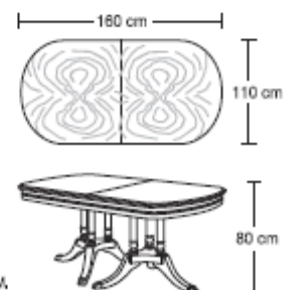

PUNTOS - POINTS
CEREZO ВИШНЯ CHERRY
OLIVATO ОЛИВАТО OLIVE ASH
LACADO CON ORO ЛАК С ПАТИНОЙ И ПОЗОЛОТОЙ LACQUERED W/GOLD
LACADO CON ORO Y LINEAS DORADAS ЛАК С ПАТИНОЙ, ПОЗОЛОТОЙ И ЗОЛОТЫМИ ЛИНИЯМИ LACQUERED W/GOLD & GOLDEN LINES
LACADO CON ORO, LINEAS DORADAS Y DIBUJO ЛАК С ПАТИНОЙ, ПОЗОЛОТОЙ, ЗОЛОТЫМИ ЛИНИЯМИ И РИСУНКОМ LACQUERED W/GOLD, GOLDEN LINES & DRAWINGS