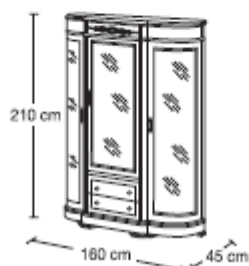

REF. 3321 / **VITRINA 160** - ВИТРИНА 160 - SHOWCASE 160 CM

PUNTOS - POINTS
CEREZO ВИШНЯ CHERRY
OLIVATO ОЛИВАТО OLIVE ASH
LACADO CON ORO ЛАК С ПАТИНОЙ И ПОЗОЛОТОЙ LACQUERED W/GOLD
LACADO CON ORO Y LINEAS DORADAS ЛАК С ПАТИНОЙ, ПОЗОЛОТОЙ И ЗОЛОТЫМИ ЛИНИЯМИ LACQUERED W/GOLD & GOLDEN LINES
LACADO CON ORO, LINEAS DORADAS Y DIBUJO ЛАК С ПАТИНОЙ ПОЗОЛОТОЙ, ЗОЛОТЫМИ ЛИНИЯМИ И РИСУНКОМ LACQUERED W/GOLD, GOLDEN LINES & DRAWINGS

2 cajones exteriores - 2 внешних ящика - 2 external drawers