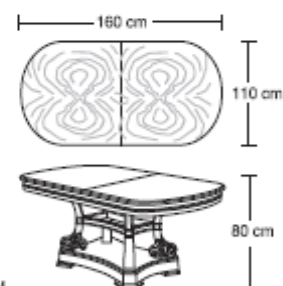

**MESAS EXTENSIBLES 180 CM. • РАЗДВИЖНЫЕ СТОЛЫ 180 CM. • EXTENSIBLE TABLES 180 CM.**

**REF. 3366 / MESA PETACA CON BASE TALLADA - ПРЯМОУГОЛЬНЫЙ СТОЛ С РЕЗНЫМ ОСНОВАНИЕМ - DINING TABLE WITH CARV**

EXTENSIBLE = 50 CM. / РАЗДВИЖНЫЕ = 50 CM.

**REF. 3362 / MESA PETACA CON 2 BASES DE 3 PIES - ПРЯМОУГОЛЬНЫЙ ЗАКРУГЛЕННЫЙ СТОЛ НА 2 ОСНОВАНИЯХ ИЗ 3 НОГ - DINI**

EXTENSIBLE = 50 CM. / РАЗДВИЖНЫЕ = 50 CM.

PUNTOS - POINTS
<b>CEREZO</b> ВИШНЯ CHERRY
<b>OLIVATO</b> ОЛИВАТО OLIVE ASH
<b>LACADO CON ORO</b> ЛАК С ПАТИНОЙ И ПОЗОЛОТОЙ LACQUERED W/GOLD
<b>LACADO CON ORO Y LINEAS DORADAS</b> ЛАК С ПАТИНОЙ, ПОЗОЛОТОЙ И ЗОЛОТЫМИ ЛИНИЯМИ LACQUERED W/GOLD & GOLDEN LINES
<b>LACADO CON ORO, LINEAS DORADAS Y DIBUJO</b> ЛАК С ПАТИНОЙ, ПОЗОЛОТОЙ, ЗОЛОТЫМИ ЛИНИЯМИ И РИСУНКОМ LACQUERED W/GOLD, GOLDEN LINES & DRAWINGS

**MESAS EXTENSIBLES 160 CM. • РАЗДВИЖНЫЕ СТОЛЫ 160 CM. • EXTENSIBLE TABLES 160 CM.**

**REF. 3360 / MESA PETACA CON BASE TALLADA - ПРЯМОУГОЛЬНЫЙ СТОЛ С РЕЗНЫМ ОСНОВАНИЕМ - DINING TABLE WITH CARV**

EXTENSIBLE = 50 CM. / РАЗДВИЖНЫЕ = 50 CM.