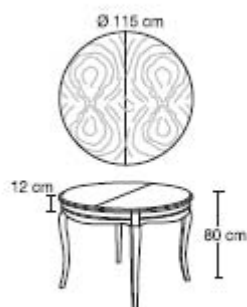

PUNTOS - POINTS
CEREZO ВИШНЯ CHERRY
OLIVATO ОЛИВАТО OLIVE ASH
LACADO CON ORO ЛАК С ПАТИНОЙ И ПОЗОЛОТОЙ LACQUERED W/GOLD
LACADO CON ORO Y LINEAS DORADAS ЛАК С ПАТИНОЙ, ПОЗОЛОТОЙ И ЗОЛОТЫМИ ЛИНИЯМИ LACQUERED W/GOLD & GOLDEN LINES
LACADO CON ORO, LINEAS DORADAS Y DIBUJO ЛАК С ПАТИНОЙ, ПОЗОЛОТОЙ, ЗОЛОТЫМИ ЛИНИЯМИ И РИСУНКОМ LACQUERED W/GOLD, GOLDEN LINES & DRAWINGS