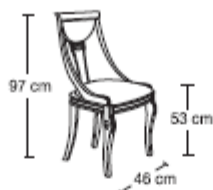

REF. 3344 / SILLA - СТУЛ - CHAIR

PUNTOS - POINTS

CEREZO
ВЬШНЯ
CHERRY

OLIVATO
ОЛИВАТО
OLIVE ASH

LACADO CON ORO
ЛАК С ПАТИНОЙ И ПОЗОЛОТОЙ
LACQUERED W/GOLD

LACADO CON ORO Y LINEAS DORADAS
ЛАК С ПАТИНОЙ, ПОЗОЛОТОМ И ЗОЛОТЫМИ ЛИНИЯМИ
LACQUERED W/GOLD & GOLDEN LINES

LACADO CON ORO, LINEAS DORADAS Y DIBUJO
ЛАК С ПАТИНОЙ, ПОЗОЛОТОЙ, ЗОЛОТЫМИ ЛИНИЯМИ И РИСУНКОМ
LACQUERED W/GOLD, GOLDEN LINES & DRAWINGS