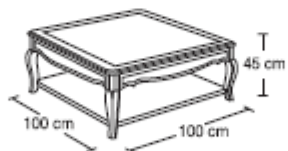

LACADO CON ORO, LINEAS DORADAS Y DIBUJO  
ЛАК С ПАТИНОЙ, ПОЗОЛОТОЙ, ЗОЛОТЫМИ ЛИНИЯМИ И РИСУНКОМ  
LACQUERED W/GOLD, GOLDEN LINES & DRAWINGS

1 cajón exterior - 1 внешний ящик - 1 external drawer

REF. 3350 / MESA CENTRO 100 x 100 CM. - ЖУРНАЛЬНЫЙ СТОЛИК 100 X 100 CM. - CENTER TABLE 100 x 100 CM.