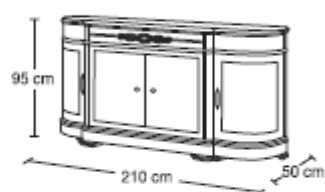

**LACADO CON ORO, LINEAS DORADAS Y DIBUJO**  
ЛАК С ПАТИНОЙ, ПОЗОЛОТОЙ, ЗОЛОТЫМИ ЛИНИЯМИ И РИСУНКОМ  
LACQUERED W/GOLD, GOLDEN LINES & DRAWINGS

REF. 3312 / APARADOR 210 - БУФФЕТ 210 - SIDEBOARD 210 CM

3 cajones interiores - 3 внутренних ящика - 3 internal drawers