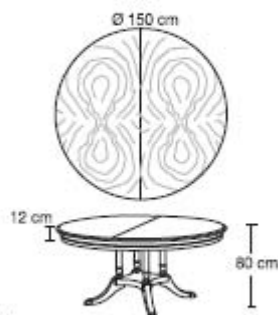

PUNTOS - POINTS
CEREZO ВИШНЯ CHERRY
OLIVATO ОЛИВАТО OLIVE ASH
LACADO CON ORO ЛАК С ПАТИНОЙ И ПОЗОЛОТОЙ LACQUERED W/GOLD
LACADO CON ORO Y LINEAS DORADAS ЛАК С ПАТИНОЙ, ПОЗОЛОТОЙ И ЗОЛОТЫМИ ЛИНИЯМИ LACQUERED W/GOLD & GOLDEN LINES
LACADO CON ORO, LINEAS DORADAS Y DIBUJO ЛАК С ПАТИНОЙ, ПОЗОЛОТОЙ, ЗОЛОТЫМИ ЛИНИЯМИ И РИСУНКОМ LACQUERED W/GOLD, GOLDEN LINES & DRAWINGS

REF. 3354 / MESA REDONDA 115 CM, 4 PATAS - КРУГЛЫЙ СТОЛ 115 CM НА 4 НОЖКАХ - ROUND TABLE 115 CM, 4 LEGS