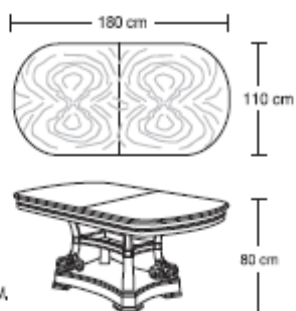

**MESAS FIJAS 240 CM. • НЕРАЗДВИЖНЫЕ СТОЛЫ 240 CM. • NON-EXTENSIBLE TABLES 240 CM.**

**REF. 3364 / MESA PETACA CON BASE TALLADA - ПРЯМОУГОЛЬНЫЙ СТОЛ С РЕЗНЫМ ОСНОВАНИЕМ - DINING TABLE WITH CARV**

PUNTOS - POINTS
<b>CEREZO</b> ВИШНЯ CHERRY
<b>OLIVATO</b> ОЛИВАТО OLIVE ASH
<b>LACADO CON ORO</b> ЛАК С ПАТИНОЙ И ПОЗОЛОТОЙ LACQUERED W/GOLD
<b>LACADO CON ORO Y LINEAS DORADAS</b> ЛАК С ПАТИНОЙ, ПОЗОЛОТОЙ И ЗОЛОТЫМИ ЛИНИЯМИ LACQUERED W/GOLD & GOLDEN LINES
<b>LACADO CON ORO, LINEAS DORADAS Y DIBUJO</b> ЛАК С ПАТИНОЙ, ПОЗОЛОТОЙ, ЗОЛОТЫМИ ЛИНИЯМИ И РИСУНКОМ LACQUERED W/GOLD, GOLDEN LINES & DRAWINGS

**REF. 3358 / MESA PETACA CON 2 BASES DE 4 PIES - ПРЯМОУГОЛЬНЫЙ ЗАКРУГЛЕННЫЙ СТОЛ НА 2 ОСНОВАНИЯХ ИЗ 4 НОГ - DINI**

PUNTOS - POINTS
<b>CEREZO</b> ВИШНЯ CHERRY
<b>OLIVATO</b> ОЛИВАТО OLIVE ASH
<b>LACADO CON ORO</b> ЛАК С ПАТИНОЙ И ПОЗОЛОТОЙ LACQUERED W/GOLD
<b>LACADO CON ORO Y LINEAS DORADAS</b> ЛАК С ПАТИНОЙ, ПОЗОЛОТОЙ И ЗОЛОТЫМИ ЛИНИЯМИ LACQUERED W/GOLD & GOLDEN LINES
<b>LACADO CON ORO, LINEAS DORADAS Y DIBUJO</b> ЛАК С ПАТИНОЙ, ПОЗОЛОТОЙ, ЗОЛОТЫМИ ЛИНИЯМИ И РИСУНКОМ LACQUERED W/GOLD, GOLDEN LINES & DRAWINGS

**MESAS EXTENSIBLES 180 CM. • РАЗДВИЖНЫЕ СТОЛЫ 180 CM. • EXTENSIBLE TABLES 180 CM.**

**REF. 3366 / MESA PETACA CON BASE TALLADA - ПРЯМОУГОЛЬНЫЙ СТОЛ С РЕЗНЫМ ОСНОВАНИЕМ - DINING TABLE WITH CARV**

EXTENSIBLE = 50 CM. / РАЗДВИЖНЫЕ = 50 CM.