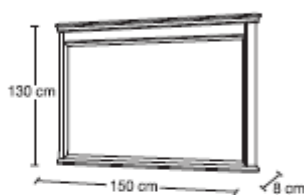

REF. 3300 / PANEL DECORATIVO - задняя панель - WALL PANEL

PUNTOS - POINTS

CEREZO
Вишня
CHERRY

OLIVATO
Оливковое
OLIVE ASH

LACADO CON ORO
Лак с патиной и позолотой
LACQUERED W/GOLD

LACADO CON ORO Y LINEAS DORADAS
Лак с патиной, позолотой и золотыми линиями
LACQUERED W/GOLD & GOLDEN LINES

LACADO CON ORO, LINEAS DORADAS Y DIBUJO
Лак с патиной, позолотой, золотыми линиями и рисунком
LACQUERED W/GOLD, GOLDEN LINES & DRAWINGS