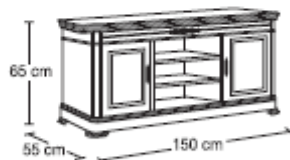

REF. 3345 / MUEBLE TV - ТВ модуль - TV MODULE

PUNTOS - POINTS

CEREZO
Вишня
CHERRY

OLIVATO
Оливковое
OLIVE ASH

LACADO CON ORO
Лак с патиной и позолотой
LACQUERED W/GOLD

LACADO CON ORO Y LINEAS DORADAS
Лак с патиной, позолотой и золотыми линиями
LACQUERED W/GOLD & GOLDEN LINES

LACADO CON ORO, LINEAS DORADAS Y DIBUJO
Лак с патиной, позолотой, золотыми линиями и рисунком
LACQUERED W/GOLD, GOLDEN LINES & DRAWINGS