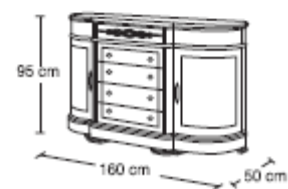

**LACADO CON ORO, LINEAS DORADAS Y DIBUJO**  
ЛАК С ПАТИНОЙ, ПОЗОЛОТОЙ, ЗОЛОТЫМИ ЛИНИЯМИ И РИСУНКОМ  
LACQUERED W/GOLD, GOLDEN LINES & DRAWINGS

REF. 3311 / APARADOR 160 - БУФФЕТ 160 - SIDEBOARD 160 CM

4 cajones exteriores - 4 внешних ящика - 4 external drawers