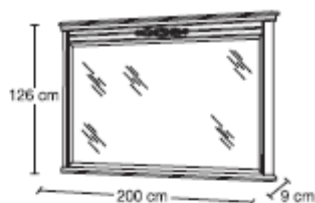

REF. 3370 / MARCO APARADOR 210 - ЗЕРКАЛО 210 - MIRROR 210 CM

PUNTOS - POINTS

CEREZO
ВЯШНЯ
CHERRY

OLIVATO
ОЛИВАТО
OLIVE ASH

LACADO CON ORO
ЛАК С ПАТИНОЙ И ПОЗОЛОТОЙ
LACQUERED W/GOLD

LACADO CON ORO Y LINEAS DORADAS
ЛАК С ПАТИНОЙ, ПОЗОЛОТОЙ И ЗОЛОТЫМИ ЛИНИЯМИ
LACQUERED W/GOLD & GOLDEN LINES

LACADO CON ORO, LINEAS DORADAS Y DIBUJO
ЛАК С ПАТИНОЙ, ПОЗОЛОТОЙ, ЗОЛОТЫМИ ЛИНИЯМИ И РИСУНКОМ
LACQUERED W/GOLD, GOLDEN LINES & DRAWINGS