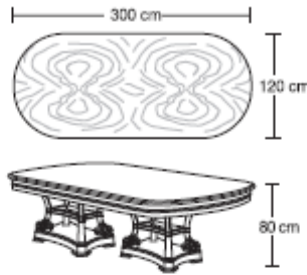

MESAS FIJAS 300 CM. • НЕРАЗДВИЖНЫЕ СТОЛЫ 300 CM. • NON-EXTENSIBLE TABLES 300 CM.

REF. 3363 / MESA PETACA CON BASE TALLADA - ПРЯМОУГОЛЬНЫЙ СТОЛ С РЕЗНЫМ ОСНОВАНИЕМ - DINING TABLE WITH CARV

PUNTOS - POINTS
CEREZO ВИШНЯ CHERRY
OLIVATO ОЛИВАТО OLIVE ASH
LACADO CON ORO ЛАК С ПАТИНОЙ И ПОЗОЛОТОЙ LACQUERED W/GOLD
LACADO CON ORO Y LINEAS DORADAS ЛАК С ПАТИНОЙ, ПОЗОЛОТОЙ И ЗОЛОТЫМИ ЛИНИЯМИ LACQUERED W/GOLD & GOLDEN LINES
LACADO CON ORO, LINEAS DORADAS Y DIBUJO ЛАК С ПАТИНОЙ, ПОЗОЛОТОЙ, ЗОЛОТЫМИ ЛИНИЯМИ И РИСУНКОМ LACQUERED W/GOLD, GOLDEN LINES & DRAWINGS

REF. 3357 / MESA PETACA CON 2 BASES 4 DE PIES - ПРЯМОУГОЛЬНЫЙ ЗАКРУГЛЕННЫЙ СТОЛ НА 2 ОСНОВАНИЯХ ИЗ 4 НОГ - DINI