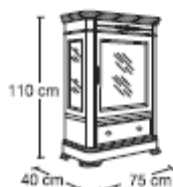

REF. 3331 / MUEBLE BAR - БАР - BAR

1 cajón exterior - 1 внешний ящик - 1 external drawer

PUNTOS - POINTS

CEREZO
Вишня
CHERRY

OLIVATO
Оливковое
OLIVE ASH

LACADO CON ORO
Лак с патиной и позолотой
LACQUERED W/GOLD

LACADO CON ORO Y LINEAS DORADAS
Лак с патиной, позолотой и золотыми линиями
LACQUERED W/GOLD & GOLDEN LINES

LACADO CON ORO, LINEAS DORADAS Y DIBUJO
Лак с патиной, позолотой, золотыми линиями и рисунком
LACQUERED W/GOLD, GOLDEN LINES & DRAWINGS