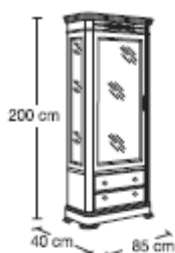

REF. 3323 / VITRINA 85 - ВИТРИНА 85 - SHOWCASE 85 CM

2 cajones exteriores - 2 внешних ящика - 2 external drawers

PUNTOS - POINTS

CEREZO
Вишня
CHERRY

OLIVATO
Оливковое
OLIVE ASH

LACADO CON ORO
Лак с патиной и позолотой
LACQUERED W/GOLD

LACADO CON ORO Y LINEAS DORADAS
Лак с патиной, позолотой и золотыми линиями
LACQUERED W/GOLD & GOLDEN LINES

LACADO CON ORO, LINEAS DORADAS Y DIBUJO
Лак с патиной, позолотой, золотыми линиями и рисунком
LACQUERED W/GOLD, GOLDEN LINES & DRAWINGS