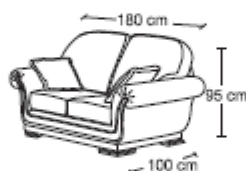

REF. 3388 / SOFÁ 2 PLAZAS - ДИВАН 2-МЕСТН - SOFA 2 SEATER

PUNTOS - POINTS

CEREZO
Вишня
CHERRY

OLIVATO
Оливато
OLIVE ASH

LACADO CON ORO
Лак с патиной, позолотой
LACQUERED W/GOLD

LACADO CON ORO Y LINEAS DORADAS
Лак с патиной, позолотой и золотыми линиями
LACQUERED W/GOLD & GOLDEN LINES

LACADO CON ORO, LINEAS DORADAS Y DIBUJO
Лак с патиной, позолотой, золотыми линиями и рисунком
LACQUERED W/GOLD, GOLDEN LINES & DRAWINGS