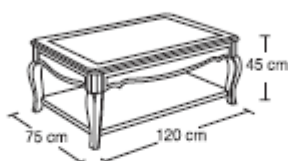

REF. 3349 / MESA CENTRO 120 x 75 CM. - ЖУРНАЛЬНЫЙ СТОЛИК 120 X 75 CM. - CENTER TABLE 120 x 75 CM.

PUNTOS - POINTS

CEREZO
ВЬШНЯ
CHERRY

OLIVATO
ОЛИВАТО
OLIVE ASH

LACADO CON ORO
ЛАК С ПАТИНОЙ И ПОЗОЛОТОЙ
LACQUERED W/GOLD

LACADO CON ORO Y LINEAS DORADAS
ЛАК С ПАТИНОЙ, ПОЗОЛОТОМ И ЗОЛОТЫМИ ЛИНИЯМИ
LACQUERED W/GOLD & GOLDEN LINES

LACADO CON ORO, LINEAS DORADAS Y DIBUJO
ЛАК С ПАТИНОЙ, ПОЗОЛОТОЙ, ЗОЛОТЫМИ ЛИНИЯМИ И РИСУНКОМ
LACQUERED W/GOLD, GOLDEN LINES & DRAWINGS

1 cajón exterior - 1 внешний ящик - 1 external drawer