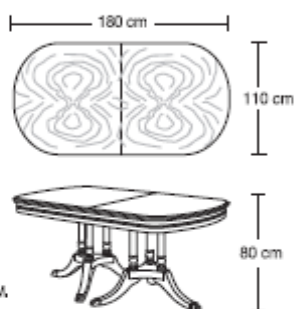

PUNTOS - POINTS
CEREZO ВИШНЯ CHERRY
OLIVATO ОЛИВАТО OLIVE ASH
LACADO CON ORO ЛАК С ПАТИНОЙ И ПОЗОЛОТОЙ LACQUERED W/GOLD
LACADO CON ORO Y LINEAS DORADAS ЛАК С ПАТИНОЙ, ПОЗОЛОТОЙ И ЗОЛОТЫМИ ЛИНИЯМИ LACQUERED W/GOLD & GOLDEN LINES
LACADO CON ORO, LINEAS DORADAS Y DIBUJO ЛАК С ПАТИНОЙ, ПОЗОЛОТОЙ, ЗОЛОТЫМИ ЛИНИЯМИ И РИСУНКОМ LACQUERED W/GOLD, GOLDEN LINES & DRAWINGS

MESAS EXTENSIBLES 160 CM. • РАЗДВИЖНЫЕ СТОЛЫ 160 CM. • EXTENSIBLE TABLES 160 CM.

REF. 3360 / MESA PETACA CON BASE TALLADA - ПРЯМОУГОЛЬНЫЙ СТОЛ С РЕЗНЫМ ОСНОВАНИЕМ - DINING TABLE WITH CARV