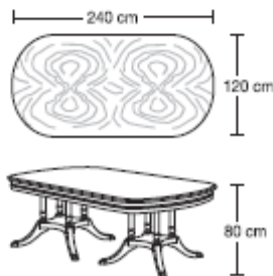

PUNTOS - POINTS
CEREZO ВИШНЯ CHERRY
OLIVATO ОЛИВАТО OLIVE ASH
LACADO CON ORO ЛАК С ПАТИНОЙ И ПОЗОЛОТОЙ LACQUERED W/GOLD
LACADO CON ORO Y LINEAS DORADAS ЛАК С ПАТИНОЙ, ПОЗОЛОТОЙ И ЗОЛОТЫМИ ЛИНИЯМИ LACQUERED W/GOLD & GOLDEN LINES
LACADO CON ORO, LINEAS DORADAS Y DIBUJO ЛАК С ПАТИНОЙ, ПОЗОЛОТОЙ, ЗОЛОТЫМИ ЛИНИЯМИ И РИСУНКОМ LACQUERED W/GOLD, GOLDEN LINES & DRAWINGS