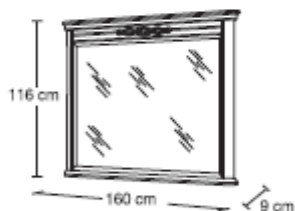

**LACADO CON ORO, LINEAS DORADAS Y DIBUJO**  
ЛАК С ПАТИНОЙ, ПОЗОЛОТОЙ, ЗОЛОТЫМИ ЛИНИЯМИ И РИСУНКОМ  
LACQUERED W/GOLD, GOLDEN LINES & DRAWINGS

REF. 3371 / MARCO APARADOR 160 - ЗЕРКАЛО 160 - MIRROR 160 CM