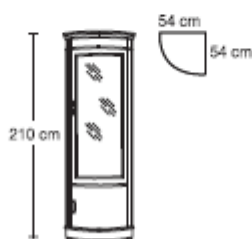

REF. 3325 / **VITRINA RINCONERA** - УГЛОВАЯ ВИТРИНА - CORNER SOWCASE CM

PUNTOS - POINTS
CEREZO ВИШНЯ CHERRY
OLIVATO ОЛИВАТО OLIVE ASH
LACADO CON ORO ЛАК С ПАТИНОЙ И ПОЗОЛОТОЙ LACQUERED W/GOLD
LACADO CON ORO Y LINEAS DORADAS ЛАК С ПАТИНОЙ, ПОЗОЛОТОЙ И ЗОЛОТЫМИ ЛИНИЯМИ LACQUERED W/GOLD & GOLDEN LINES
LACADO CON ORO, LINEAS DORADAS Y DIBUJO ЛАК С ПАТИНОЙ ПОЗОЛОТОЙ, ЗОЛОТЫМИ ЛИНИЯМИ И РИСУНКОМ LACQUERED W/GOLD, GOLDEN LINES & DRAWINGS