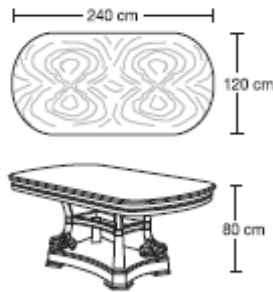

PUNTOS - POINTS
CEREZO ВИШНЯ CHERRY
OLIVATO ОЛИВАТО OLIVE ASH
LACADO CON ORO ЛАК С ПАТИНОЙ И ПОЗОЛОТОЙ LACQUERED W/GOLD
LACADO CON ORO Y LINEAS DORADAS ЛАК С ПАТИНОЙ, ПОЗОЛОТОЙ И ЗОЛОТЫМИ ЛИНИЯМИ LACQUERED W/GOLD & GOLDEN LINES
LACADO CON ORO, LINEAS DORADAS Y DIBUJO ЛАК С ПАТИНОЙ, ПОЗОЛОТОЙ, ЗОЛОТЫМИ ЛИНИЯМИ И РИСУНКОМ LACQUERED W/GOLD, GOLDEN LINES & DRAWINGS

REF. 3358 / MESA PETACA CON 2 BASES DE 4 PIES - ПРЯМОУГОЛЬНЫЙ ЗАКРУГЛЕННЫЙ СТОЛ НА 2 ОСНОВАНИЯХ ИЗ 4 НОГ - DINI